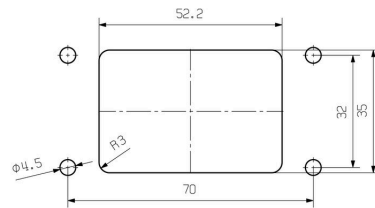

recorte de montaje