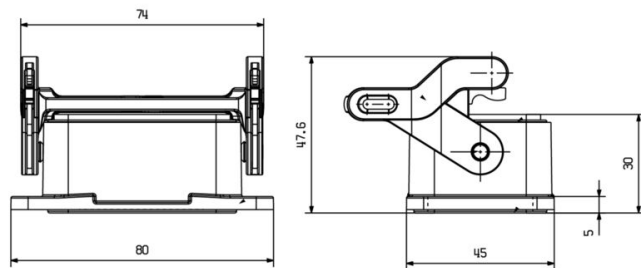

HDC 06B ALU EMC

Weidmüller Interface GmbH & Co. KG
Klingenbergstraße 26
D-32758 Detmold
Germany

www.weidmueller.com

Dibujos

Dibujo