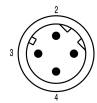

HDC XX5E02 MMSRJ45-0300

Weidmüller Interface GmbH & Co. KG
Klingenbergstraße 26
D-32758 Detmold
Germany

www.weidmueller.com

Cables de datos robustos diseñados para su uso en aplicaciones ferroviarias. Las versiones codificadas Cat 6 X y Cat 5 D proporcionan una transmisión de datos fiable y resistente a la interferencias para ambientes exigentes a bordo y en tierra. Ideales para aplicaciones con altas cargas mecánicas y para garantizar un rendimiento constante en condiciones exigentes.

Datos generales para pedido

Código	2503710300
Tipo	HDC XX5E02 MMSRJ45-0300
GTIN (EAN)	4050118523478
Cantidad	1 Pieza