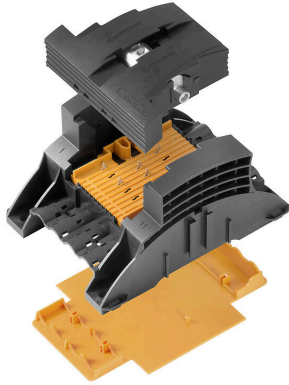

FP ESWB LANDING SET

Weidmüller Interface GmbH & Co. KG
Klingenbergstraße 26
D-32758 Detmold
Germany

Dibujos

www.weidmueller.com