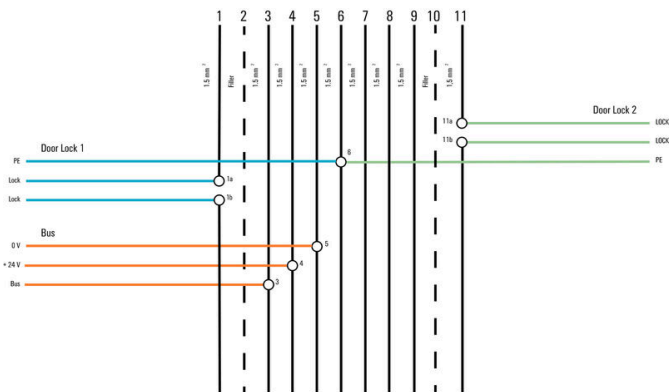

FP ESWB LANDING SET

Weidmüller Interface GmbH & Co. KG
Klingenbergstraße 26
D-32758 Detmold
Germany

Dibujos

www.weidmueller.com