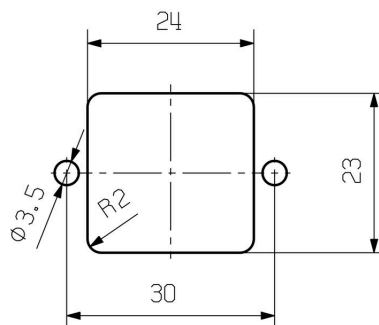

Dibujo

recorte de montaje