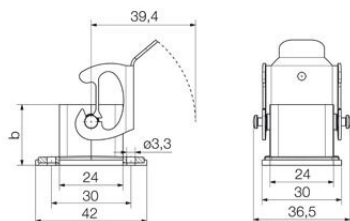

Dibujo

recorte de montaje