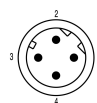

HDC XX5E02 MOXXXXX-0400

Weidmüller Interface GmbH & Co. KG
Klingenbergstraße 26
D-32758 Detmold
Germany

www.weidmueller.com

Compacto

El nuevo módulo de bus de dos polos es extremadamente compacto y puede albergar conectores de datos de megabit y gigabit. Permite la conexión de cables de 2 gigabits de categoría 6A (10 gigabits) a un módulo.

Datos generales para pedido

Código	2003900400
Tipo	HDC XX5E02 MOXXXXX-0400
GTIN (EAN)	4050118523133
Cantidad	1 Pieza