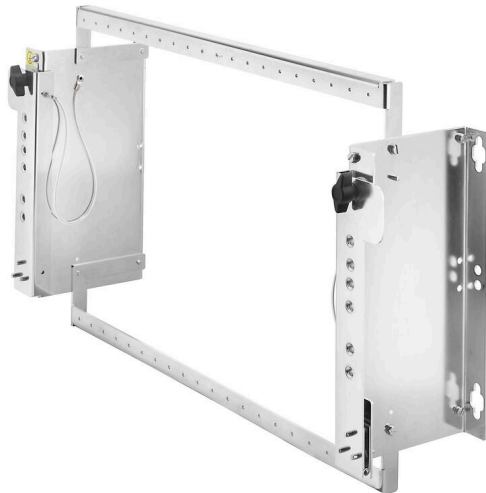

MIGRATION RACK S5 135 H

Weidmüller Interface GmbH & Co. KG
Klingenbergstraße 26
D-32758 Detmold
Germany

www.weidmueller.com

Con el aumento de la complejidad de las plantas, la obsolescencia de algunos PLC's y la creciente demanda continua de señales de E / S obliga a muchas instalaciones o plantas a reemplazar los controladores existente por otros nuevos, sin modificar el cableado de campo existente. Con la ayuda de los adaptadores, cables pre-ensamblados e interfaces de Weidmüller el problema de cambiar de un sistema PLC a otro se puede hacer fácilmente y con seguridad: los usuarios pueden mantener el cableado de campo existente, testear el nuevo sistema y minimizar los tiempos de parada de la instalación.

Datos generales para pedido

Código	1993500000
Tipo	MIGRATION RACK S5 135 H
GTIN (EAN)	4050118378504
Cantidad	1 Pieza

MIGRATION RACK S5 135 H

Weidmüller Interface GmbH & Co. KG
Klingenbergstraße 26
D-32758 Detmold
Germany

www.weidmueller.com

Datos técnicos**Homologaciones**

ROHS Conformidad

Dimensiones y pesos

Profundidad	134 mm	Profundidad (pulgadas)	5.2756 inch
Altura	221 mm	Altura (pulgadas)	8.7008 inch
Anchura	532 mm	Anchura (pulgadas)	20.9448 inch
Peso neto	806.84 g		