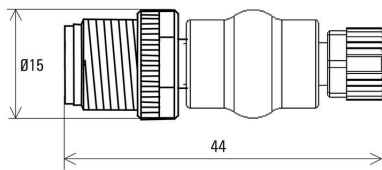

SAI-ADAPT-M12/M8 4P

Weidmüller Interface GmbH & Co. KG
Klingenbergstraße 26
D-32758 Detmold
Germany

www.weidmueller.com

Dibujos

Dibujo acotado