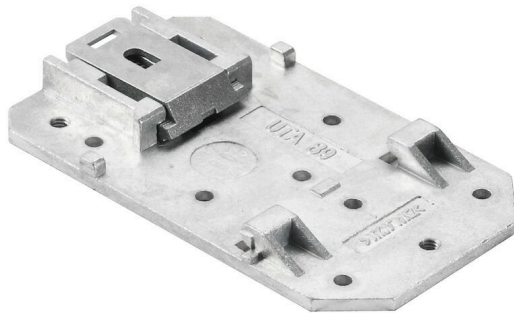

SAI-TS35 MF

Weidmüller Interface GmbH & Co. KG

Klingenbergstraße 26

D-32758 Detmold

Germany

www.weidmuller.com

Los distribuidores pasivos M12 se pueden conseguir en todas las formas y versiones deseadas. Además, también están disponibles solamente en Weidmüller versiones especiales como los distribuidores SAI para zonas EX o el M8 ergonómico. Muchos derechos de protección tutelan estos productos innovadores.

Datos generales para pedido

Código	1917400000
Tipo	SAI-TS35 MF
GTIN (EAN)	4032248551330
Cantidad	1 Pieza

SAI-TS35 MF

Weidmüller Interface GmbH & Co. KG
Klingenbergstraße 26
D-32758 Detmold
Germany

www.weidmueller.com

Datos técnicos

Homologaciones

ROHS	Conformidad
------	-------------

Dimensiones y pesos

Profundidad	3 mm	Profundidad (pulgadas)	0.1181 inch
Altura	89 mm	Altura (pulgadas)	3.5039 inch
Anchura	52 mm	Anchura (pulgadas)	2.0472 inch
Peso neto	103 g		