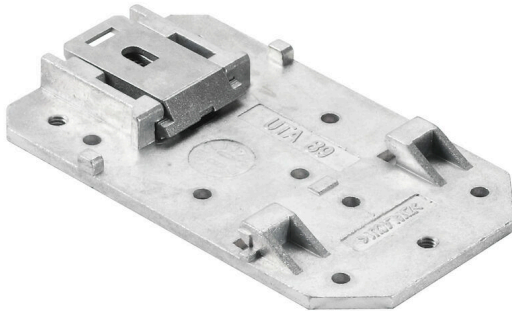

SAI-TS35 MF

Weidmüller Interface GmbH & Co. KG
Klingenbergstraße 26
D-32758 Detmold
Germany

www.weidmueller.com

Los distribuidores pasivos M12 se pueden conseguir en todas las formas y versiones deseadas. Además, también están disponibles solamente en Weidmüller versiones especiales como los distribuidores SAI para zonas EX o el M8 ergonómico. Muchos derechos de protección tutelan estos productos innovadores.

Datos generales para pedido

| | |
|------------|-----------------------------|
| Código | 1917400000 |
| Tipo | SAI-TS35 MF |
| GTIN (EAN) | 4032248551330 |
| Cantidad | 1 Pieza |

SAI-TS35 MF

Weidmüller Interface GmbH & Co. KG
Klingenbergstraße 26
D-32758 Detmold
Germany

www.weidmueller.com

Datos técnicos

Homologaciones

| | |
|------|-------------|
| ROHS | Conformidad |
|------|-------------|

Dimensiones y pesos

| | | | |
|-------------|-------|------------------------|-------------|
| Profundidad | 3 mm | Profundidad (pulgadas) | 0.1181 inch |
| Altura | 89 mm | Altura (pulgadas) | 3.5039 inch |
| Anchura | 52 mm | Anchura (pulgadas) | 2.0472 inch |
| Peso neto | 103 g | | |