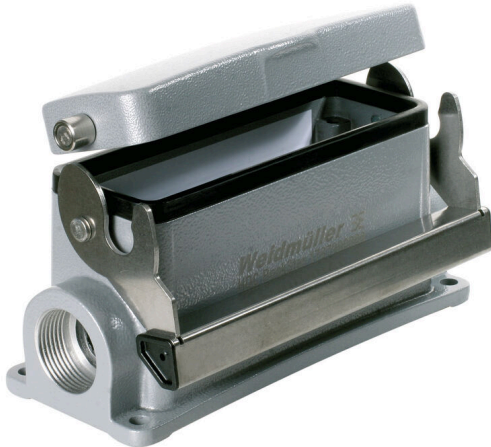

HDC 64D SDLU 1M32G

Weidmüller Interface GmbH & Co. KG
Klingenbergstraße 26
D-32758 Detmold
Germany

www.weidmueller.com

Gracias a una aleación especial para moldeado a presión y a un sellado aplicado en varias capas, las cajas HDC están perfectamente protegidas.

El sofisticado sistema de enclavamiento está realizado en acero inoxidable. Eso significa una larga vida útil y resistencia a la corrosión y a los golpes.

El enclavamiento de las carcasas ofrece seguridad integral. Nuestro sistema de resortes único y patentado permite un enclavamiento seguro entre base y capota y la protege contra una apertura involuntaria.

La señalización con láser permite la identificación con solo un vistazo. Para poder asignar rápidamente los productos, la señalización duradera mediante láser se ha realizado directamente sobre la caja.

Las bases y capotas RockStar® IP65 / NEMA tipo 4X de Weidmüller son la mejor elección cuando se necesitan cajas industriales con un nivel de protección IP65.

Datos generales para pedido

Versión	HDC - cajas, Tamaño de instalación: 8, Tipo de protección: IP65, en estado conectado, Carcasa básica, Enclavamiento longitudinal en la parte inferior, alto, con tapa, Dimensiones de las entradas de cable: M 32
Código	1904440000
Tipo	HDC 64D SDLU 1M32G
GTIN (EAN)	4032248585212
Cantidad	1 Pieza