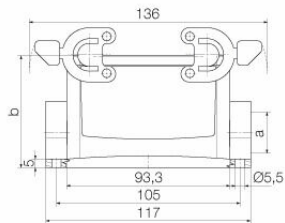

HDC 16B SBU 1M25G

Weidmüller Interface GmbH & Co. KG
Klingenbergstraße 26
D-32758 Detmold
Germany

Dibujos

www.weidmueller.com