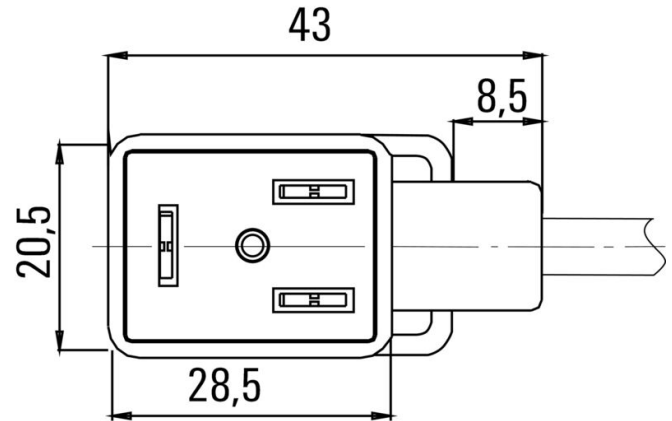

Esquema de polos