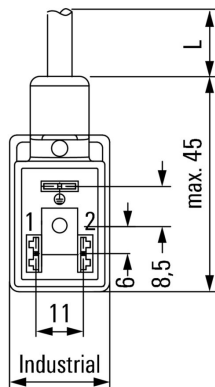

Peso neto 277.2 g

Conformidad medioambiental del producto

Estado de cumplimiento de la directiva RoHS Conforme sin exención

REACH SVHC Sin SVHC por encima del 0,1 % en peso

Datos técnicos del cable

Longitud de cable	10 m	Color de revestimiento	negro
Apto para cadena de arrastre	Sí	Sección del conductor	0.5 mm ²
Apantallado	No	Halógenos	No
Material de la funda	PUR	Gama de temperatura, fija	-50...80 °C
Gama de temperatura, móvil	-25...80 °C	Número de polos	3
Diámetro exterior	4.6 mm ± 0.2 mm		

Datos técnicos generales

Codificación	Tipo B industrial (11 mm)	Rosca de conexión	otros
Superficie de contacto	estañado	LED	Sí
Versión	Extremo abierto - Con. para válvulas	Material de contacto	CuZn
Tensión nominal	24 V	Corriente nominal	4 A
Tipo de protección	IP67, atornillado	Circuitos de protección	Diodo supresor
Rango de temperatura caja	-25...+80 °C		

Dibujos

www.weidmueller.com

Dibujo acotado

Esquema de conexiones