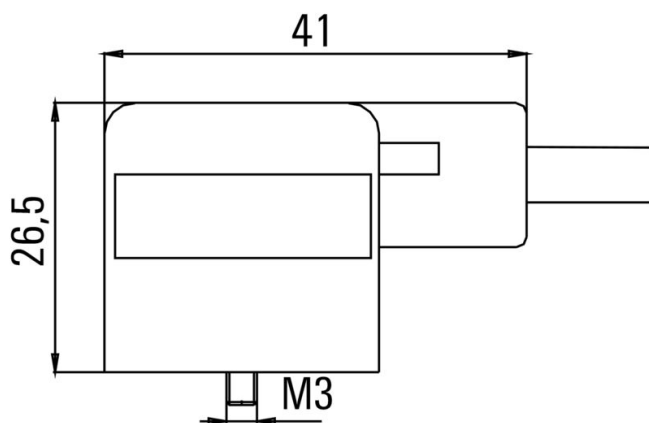

SAIL-VSA-10U(0.5)

Weidmüller Interface GmbH & Co. KG
Klingenbergstraße 26
D-32758 Detmold
Germany

www.weidmueller.com

Dibujos

Dibujo acotado