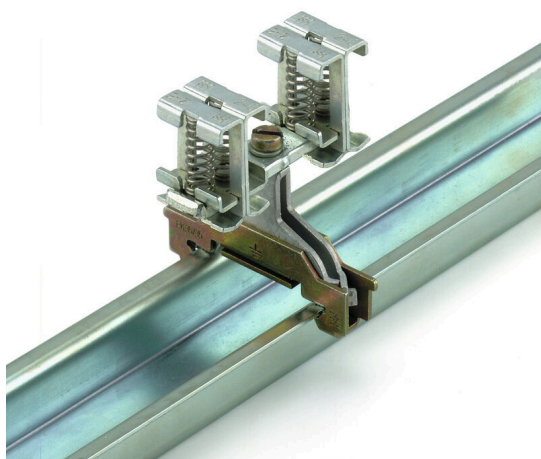

BS 35II KLBÜ2X2-6/2X2-6

Weidmüller Interface GmbH & Co. KG
Klingenbergstraße 26
D-32758 Detmold
Germany

www.weidmueller.com

Imagen de producto

Gracias a nuestra amplia gama de conexiones de apantallamiento KLBÜ, puedes lograr una conexión de apantallamiento flexible y autoajustable y garantizar un funcionamiento sin errores de la planta.

Datos generales para pedido

Versión	Bridas-tornillo, Kit de fijación
Código	1771990000
Tipo	BS 35II KLBÜ2X2-6/2X2-6
GTIN (EAN)	4032248148714
Cantidad	10 Pieza

BS 35II KLBÜ2X2-6/2X2-6

Weidmüller Interface GmbH & Co. KG
 Klingenbergstraße 26
 D-32758 Detmold
 Germany

www.weidmueller.com

Datos técnicos

Homologaciones

ROHS	Conformidad
------	-------------

Dimensiones y pesos

Profundidad	36.5 mm	Profundidad (pulgadas)	1.437 inch
Altura	35 mm	Altura (pulgadas)	1.378 inch
Peso neto	61.4 g		