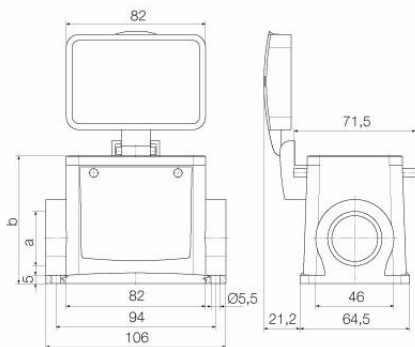

HDC 32A SDBO 1PG29G

Weidmüller Interface GmbH & Co. KG
Klingenbergstraße 26
D-32758 Detmold
Germany

Dibujos

www.weidmueller.com