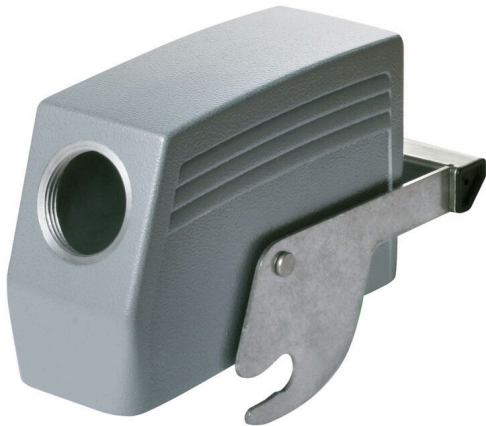

HDC 64D TSO 1PG21G

Weidmüller Interface GmbH & Co. KG
Klingenbergstraße 26
D-32758 Detmold
Germany

www.weidmueller.com

Gracias a una aleación especial para moldeado a presión y a un sellado aplicado en varias capas, las cajas HDC están perfectamente protegidas.

El sofisticado sistema de enclavamiento está realizado en acero inoxidable. Eso significa una larga vida útil y resistencia a la corrosión y a los golpes.

El enclavamiento de las carcasas ofrece seguridad integral. Nuestro sistema de resortes único y patentado permite un enclavamiento seguro entre base y capota y la protege contra una apertura involuntaria.

La señalización con láser permite la identificación con solo un vistazo. Para poder asignar rápidamente los productos, la señalización duradera mediante láser se ha realizado directamente sobre la caja.

Las bases y capotas RockStar® IP65 / NEMA tipo 4X de Weidmüller son la mejor elección cuando se necesitan cajas industriales con un nivel de protección IP65.

Datos generales para pedido

Versión	HDC - cajas, Tamaño de instalación: 8, Tipo de protección: IP65, en estado conectado, Entrada de cable, lateral, Caja de conector, Bloqueo central en la parte superior, alto, Dimensiones de las entradas de cable: PG 21
Código	1663370000
Tipo	HDC 64D TSO 1PG21G
GTIN (EAN)	4008190419899
Cantidad	1 Pieza