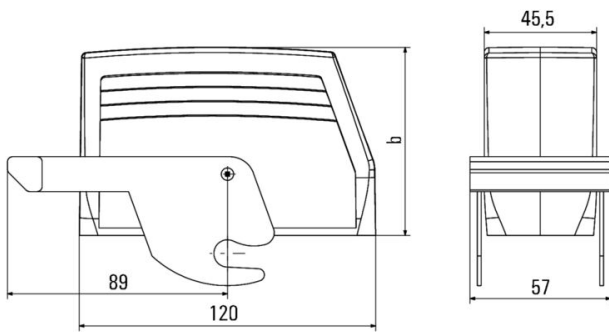

HDC 64D TSZO 1PG21G

Weidmüller Interface GmbH & Co. KG
Klingenbergstraße 26
D-32758 Detmold
Germany

Dibujos

www.weidmueller.com