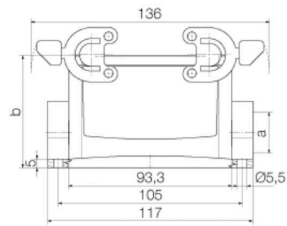

HDC 16B SBU 1PG21G

Weidmüller Interface GmbH & Co. KG
Klingenbergstraße 26
D-32758 Detmold
Germany

Dibujos

www.weidmueller.com