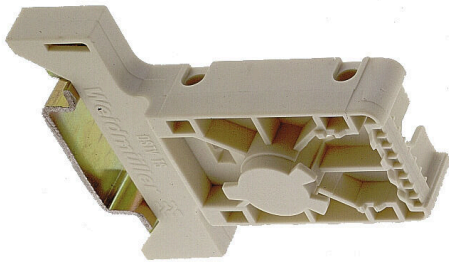

## DSTV TS 6-24

**Weidmüller Interface GmbH & Co. KG**  
Klingenbergstraße 26  
D-32758 Detmold  
Germany

[www.weidmueller.com](http://www.weidmueller.com)

Además de los conectores industriales, la gama RockStar® incluye los correspondientes accesorios funcionales y de seguridad destinados al cableado de la instalación, como sistemas de codificación, bridas de apantallamiento, tapas protectoras y juntas de repuesto.

### Datos generales para pedido

Versión	Conectores industriales, Accesorios, Sistema de montaje sobre carril
Código	<a href="#">1595220000</a>
Tipo	DSTV TS 6-24
GTIN (EAN)	4008190013226
Cantidad	10 Pieza