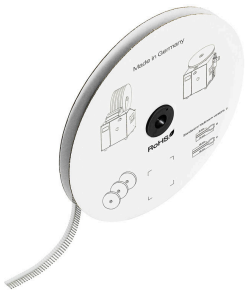

PZ 6 ROTO L ZERT

Weidmüller Interface GmbH & Co. KG
Klingenbergstraße 26
D-32758 Detmold
Germany

www.weidmueller.com

Accesorios

Tipo	H1,0/18D R	Versión	
Código	9019110000	Terminal tubular, Estándar, 15 mm, 12 mm, rojo	
GTIN (EAN)	4008190174828		
Cantidad	500 ST		

en rollos de terminales tubulares

- Terminales tubulares en rollo de 5.000 unidades
- Código de color Weidmüller
- En los colores DIN
- Otros códigos de colores

Datos generales para pedido

Tipo	H1,0/14 GE BD GSP	Versión	
Código	9005830000	Terminal tubular, Estándar, 10 mm, 8 mm, amarillo	
GTIN (EAN)	4008190275891		
Cantidad	5000 ST		
Tipo	H1,0/14D R BD GSP	Versión	
Código	9005880000	Terminal tubular, Estándar, 10 mm, 8 mm, rojo	
GTIN (EAN)	4008190275945		
Cantidad	5000 ST