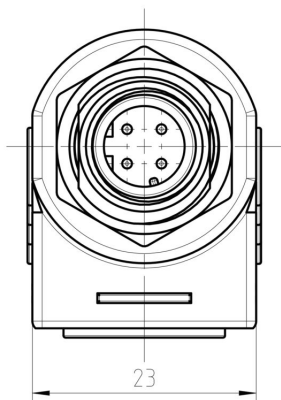

Dibujos

Dibujo acotado