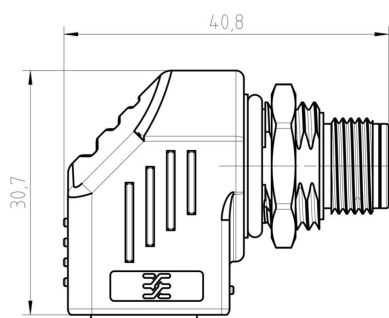

Dibujo acotado