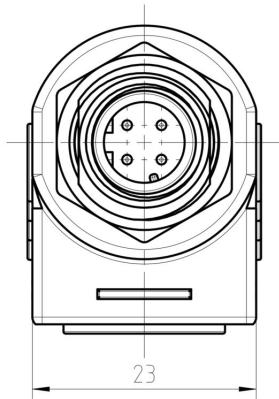

Dibujo acotado