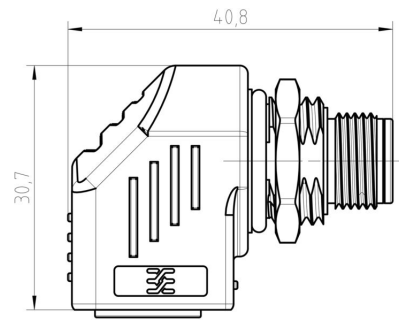

Dibujo acotado