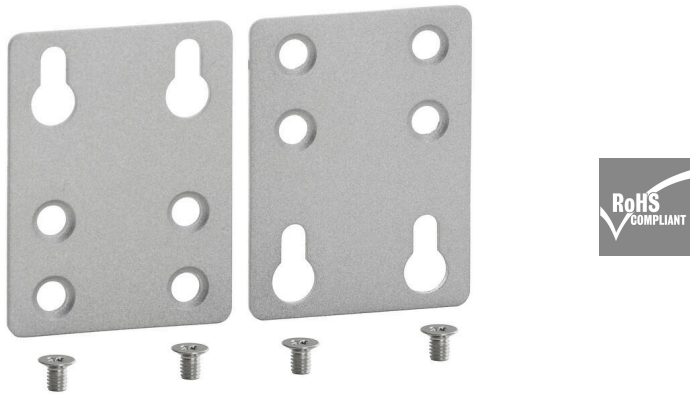

### Imagen de producto

Kit para montaje alternativo en pared de componentes de Ethernet industrial basados en carril DIN (tipo perfil simétrico). IE-WALLMOUNT-KIT-30MM para uso con:

- Switches de Ethernet industrial IE-SW-BL05

IE-WALLMOUNT-KIT-46MM para uso con:

- Switches de Ethernet industrial IE-SW- BL06/BL08/ VL05/VL08/VL09/VL16/PL06/PL08/PL09/PL10/ PL16/PL18
- Convertidores de cables de Ethernet industrial IE-MC-VL
- Switches de Ethernet industrial IE-WL-AP

### Datos generales para pedido

Versión	Kit for wall mounting
Código	<a href="#">1504450000</a>
Tipo	IE-WALLMOUNT-KIT-30MM
GTIN (EAN)	4050118312300
Cantidad	1 Pieza

**IE-WALLMOUNT-KIT-30MM**

**Weidmüller Interface GmbH & Co. KG**  
Klingenbergstraße 26  
D-32758 Detmold  
Germany