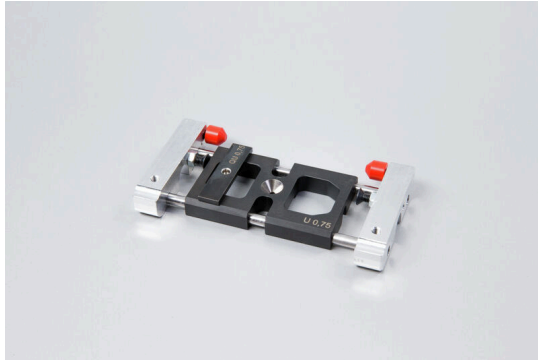

HUEHABA 0,75 CA 100-2.5

Weidmüller Interface GmbH & Co. KG
Klingenbergstraße 26
D-32758 Detmold
Germany

www.weidmueller.com

- Para desaislado y prensado automáticos
- Ahorro de tiempo y esfuerzo de procesado
- Ajuste sencillo de la sección de conductor correspondiente
- Desaislado y prensado en un solo ciclo de trabajo
- El procesado de manguitos o terminales de otros fabricantes puede causar defectos y fallos en la máquina.

Datos generales para pedido

Versión	Accesorios, Pieza de repuesto
Código	1476900000
Tipo	HUEHABA 0,75 CA 100-2.5
GTIN (EAN)	4050118283655
Cantidad	1 Pieza

HUEHABA 0,75 CA 100-2.5

Weidmüller Interface GmbH & Co. KG
Klingenbergstraße 26
D-32758 Detmold
Germany

www.weidmueller.com

Datos técnicos**Homologaciones**

ROHS Conformidad

Dimensiones y pesos

Profundidad	14 mm	Profundidad (pulgadas)	0.5512 inch
Altura	114 mm	Altura (pulgadas)	4.4882 inch
Anchura	60 mm	Anchura (pulgadas)	2.3622 inch
Peso neto	168.08 g		