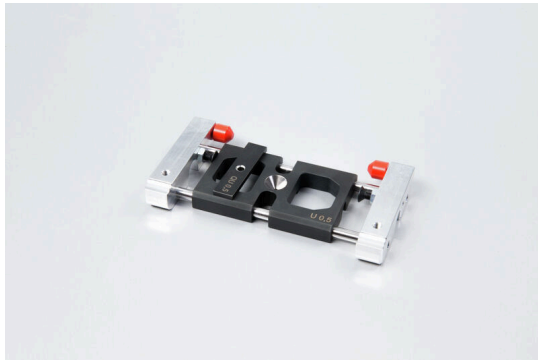

HUEHABA 0.5 CA 100-2.5

Weidmüller Interface GmbH & Co. KG
Klingenbergstraße 26
D-32758 Detmold
Germany

www.weidmueller.com

- Para desaislado y prensado automáticos
- Ahorro de tiempo y esfuerzo de procesado
- Ajuste sencillo de la sección de conductor correspondiente
- Desaislado y prensado en un solo ciclo de trabajo
- El procesado de manguitos o terminales de otros fabricantes puede causar defectos y fallos en la máquina.

Datos generales para pedido

Versión	Accesorios, Pieza de repuesto
Código	1476850000
Tipo	HUEHABA 0.5 CA 100-2.5
GTIN (EAN)	4050118283709
Cantidad	1 Pieza

HUEHABA 0.5 CA 100-2.5

Weidmüller Interface GmbH & Co. KG
Klingenbergstraße 26
D-32758 Detmold
Germany

www.weidmueller.com

Datos técnicos**Homologaciones**

ROHS Conformidad

Dimensiones y pesos

Profundidad	14 mm	Profundidad (pulgadas)	0.5512 inch
Altura	114 mm	Altura (pulgadas)	4.4882 inch
Anchura	60 mm	Anchura (pulgadas)	2.3622 inch
Peso neto	190 g		