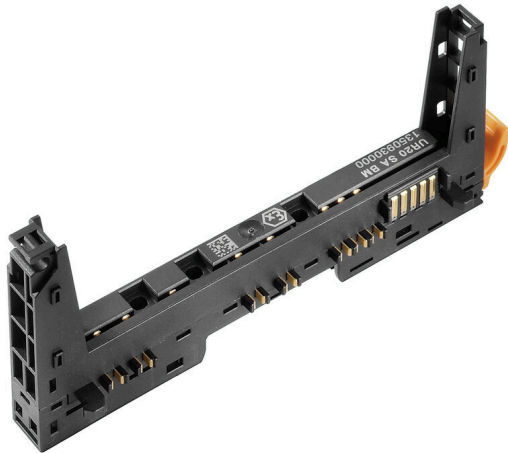

### Datos generales para pedido

Versión	Replacement part, , Flange-mounted housing
Código	<a href="#">1350950000</a>
Tipo	UR20-BM-PF-O-SP
GTIN (EAN)	4050118402742
Cantidad	5 Pieza
Embalaje	Cartón