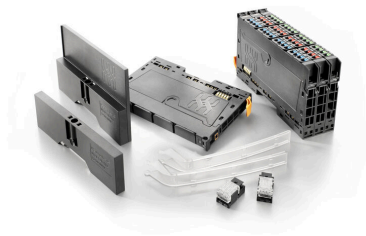

Datos generales para pedido

Versión	End bracket, ,
Código	1346610000
Tipo	UR20-EBK-ACC
GTIN (EAN)	4050118151596
Cantidad	5 Pieza

Datos técnicos

Homologaciones

Homologaciones

ROHS Conformidad

Dimensiones y pesos

Peso neto 51.56 g

Conformidad medioambiental del producto

Estado de cumplimiento de la directiva RoHS Conforme sin exención

REACH SVHC Sin SVHC por encima del 0,1 % en peso

Huella de carbono del producto Desde la cuna hasta la puerta 0,658 kg CO2 eq.

Clasificaciones

ETIM 8.0	EC001583	ETIM 9.0	EC001583
ETIM 10.0	EC001583	ECLASS 14.0	27-24-26-92
ECLASS 15.0	27-24-26-92		

Accesorios

Accesorios

Accesorios del sistema

Descubre una amplia gama de accesorios para tu sistema u-remote: el complemento ideal para que tus aplicaciones sean aún más eficaces y flexibles.