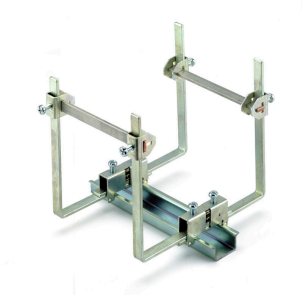

NSCH 2M

Weidmüller Interface GmbH & Co. KG
 Klingenbergstraße 26
 D-32758 Detmold
 Germany

www.weidmueller.com

Accesorios

Soporte de montaje

Ofrecemos una amplia gama de soportes de montaje para facilitar el manejo y la complementación de nuestros productos. Desde diversas herramientas hasta fundas aislantes y diversos tornillos, nuestros componentes se adaptan entre sí hasta el último detalle y, por lo tanto, facilitan el montaje de acuerdo con los estándares y las normativas de protección respectivas.

Datos generales para pedido

| | | |
|------------|----------------------------|--------------------------------------------------------------------|
| Tipo | BFSC M5X8 SCHLITZ | Versión |
| Código | 0296700000 | Tornillo de sujeción (borne), 5.00 mm, Acero, Profundidad: 8.5 mm, |
| GTIN (EAN) | 4008190881764 | Anchura: 8.5 mm, Altura: 8.5 mm |
| Cantidad | 100 ST | |
| Tipo | DKSUE NSCH/ESCH | Versión |
| Código | 0280100000 | Elemento de fijación (borne), plata, Altura: 12.5 mm, Anchura: 10 |
| GTIN (EAN) | 4008190036348 | mm, Acero, 180 °C |
| Cantidad | 100 ST | |

Accesorios

Los numerosos accesorios de la gama Klippon® Connect están perfectamente adaptados entre sí hasta el más mínimo detalle. Esto facilita el montaje al tiempo que se cumplen las normas exigidas