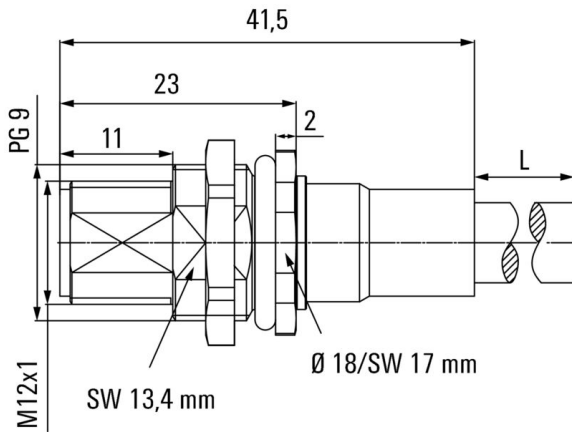

SAIE-M12S-PB-5.0U HW

Weidmüller Interface GmbH & Co. KG
Klingenbergstraße 26
D-32758 Detmold
Germany

www.weidmueller.com

Dibujos

Dibujo acotado