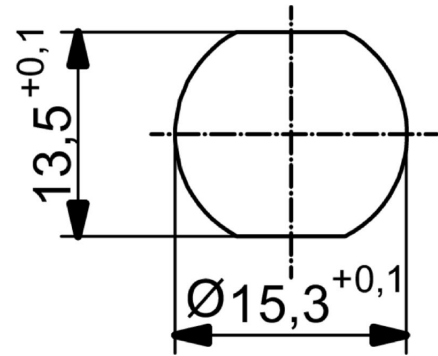

Datos técnicos del cable

Longitud de cable	5 m	Color de revestimiento	Violeta (similar a RAL 4001)
Función PE	No	Sección del conductor	0.25 mm ²
Longitud de cable/conductor	5 m	Número de polos	2

Datos técnicos conectores de libre configuración

Número de polos	2	Codificación	Codificación B
Superficie de contacto	bañado en oro	Tipo de conexión	Macho
Material capotas	Fundición inyectada de zinc, niquelado	Sección de conexión del conductor, max.	0.25 mm ²
Tensión nominal	250 V	Corriente nominal	4 A
Tipo de protección	IP68	Ciclos de enchufado	≥ 500
Grado de polución	3	Prensaestopas	PG 9
Rango de temperatura caja	-20 ... +60 °C		

Dibujo acotado

Dibujo detallado

Esquema de conexiones