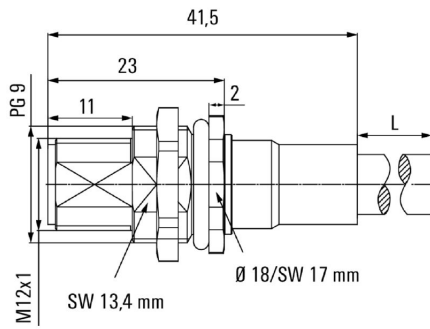

Dibujo acotado