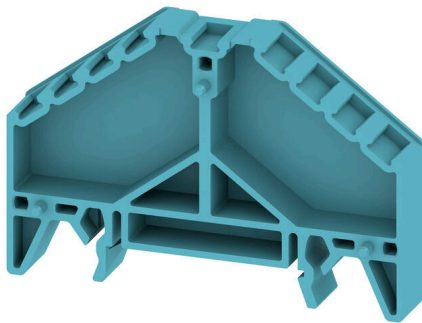

BZT PRV4 BL 35X7.5

Weidmüller Interface GmbH & Co. KG
Klingenbergstraße 26
D-32758 Detmold
Germany

www.weidmueller.com

Imagen de producto

Los numerosos accesorios de la gama Klippon® Connect están perfectamente adaptados entre sí hasta el más mínimo detalle. Esto facilita el montaje al tiempo que se cumplen las normas exigidas

Datos generales para pedido

Versión	Serie P, Soporte de señalización, azul, Número de pisos: 4, TS 35 x 7.5
Código	1267990000
Tipo	BZT PRV4 BL 35X7.5
GTIN (EAN)	4032248112913
Cantidad	20 Pieza

BZT PRV4 BL 35X7.5

Weidmüller Interface GmbH & Co. KG
 Klingenbergstraße 26
 D-32758 Detmold
 Germany

www.weidmueller.com

Datos técnicos

Homologaciones

ROHS	Conformidad
------	-------------

Dimensiones y pesos

Profundidad	47 mm	Profundidad (pulgadas)	1.8504 inch
Altura	70 mm	Altura (pulgadas)	2.7559 inch
Anchura	10.2 mm	Anchura (pulgadas)	0.4016 inch
Peso neto	11.01 g		