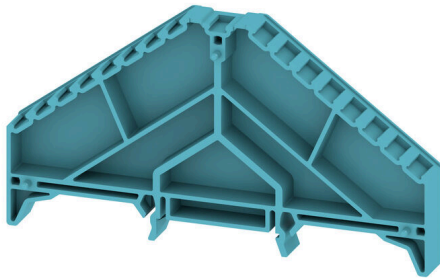

BZT PRV8 BL 35X7.5

Weidmüller Interface GmbH & Co. KG
Klingenbergstraße 26
D-32758 Detmold
Germany

www.weidmueller.com

Imagen de producto

Los numerosos accesorios de la gama Klippon® Connect están perfectamente adaptados entre sí hasta el más mínimo detalle. Esto facilita el montaje al tiempo que se cumplen las normas exigidas

Datos generales para pedido

Versión	Serie P, Soporte de señalización, azul, Número de pisos: 8, TS 35 x 7.5
Código	1267970000
Tipo	BZT PRV8 BL 35X7.5
GTIN (EAN)	4032248113293
Cantidad	20 Pieza

BZT PRV8 BL 35X7.5