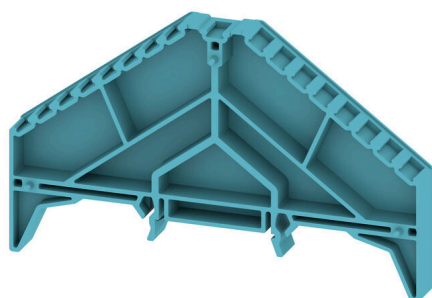

### Imagen de producto

Los numerosos accesorios de la gama Klippon® Connect están perfectamente adaptados entre sí hasta el más mínimo detalle. Esto facilita el montaje al tiempo que se cumplen las normas exigidas

### Datos generales para pedido

Versión	Serie P, Soporte de señalización, azul, Número de pisos: 8, TS 35 x 15
Código	<a href="#">1267950000</a>
Tipo	BZT PRV8 BL 35X15
GTIN (EAN)	4032248113200
Cantidad	20 Pieza