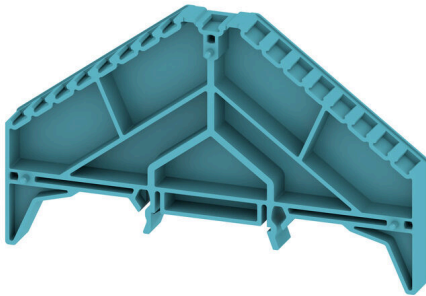

BZT PRV8 BL 35X15

Weidmüller Interface GmbH & Co. KG
Klingenbergstraße 26
D-32758 Detmold
Germany

www.weidmueller.com

Imagen de producto

Los numerosos accesorios de la gama Klippon® Connect están perfectamente adaptados entre sí hasta el más mínimo detalle. Esto facilita el montaje al tiempo que se cumplen las normas exigidas

Datos generales para pedido

Versión	Serie P, Soporte de señalización, azul, Número de pisos: 8, TS 35 x 15
Código	1267950000
Tipo	BZT PRV8 BL 35X15
GTIN (EAN)	4032248113200
Cantidad	20 Pieza

BZT PRV8 BL 35X15

Weidmüller Interface GmbH & Co. KG
 Klingenbergstraße 26
 D-32758 Detmold
 Germany

www.weidmueller.com

Datos técnicos

Homologaciones

ROHS	Conformidad
------	-------------

Dimensiones y pesos

Profundidad	73.1 mm	Profundidad (pulgadas)	2.8779 inch
Altura	120 mm	Altura (pulgadas)	4.7244 inch
Anchura	10.2 mm	Anchura (pulgadas)	0.4016 inch
Peso neto	22.43 g		