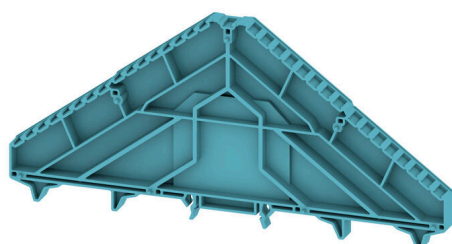

### Imagen de producto

Los numerosos accesorios de la gama Klippon® Connect están perfectamente adaptados entre sí hasta el más mínimo detalle. Esto facilita el montaje al tiempo que se cumplen las normas exigidas

### Datos generales para pedido

Versión	Serie P, Soporte de señalización, azul, Número de pisos: 16, TS 35 x 7.5
Código	<a href="#">1267940000</a>
Tipo	BZT PRV16 BL 35X7.5
GTIN (EAN)	4032248112838
Cantidad	20 Pieza