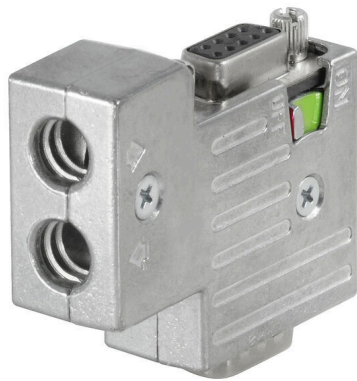

## PB-DP SUB-D ZF TERM PS

**Weidmüller Interface GmbH & Co. KG**  
Klingenbergstraße 26  
D-32758 Detmold  
Germany

[www.weidmueller.com](http://www.weidmueller.com)

En la actualidad son necesarias con frecuencia longitudes de cable personalizadas. Para satisfacer esta necesidad, Weidmüller ofrece una amplia gama de conectores de configuración libre.

### Datos generales para pedido

Versión	SUB-D
Código	<a href="#">1161880000</a>
Tipo	PB-DP SUB-D ZF TERM PS
GTIN (EAN)	4032248950843
Cantidad	1 Pieza

### Datos técnicos para el conector Sub-D

Par de apriete	0.3 Nm	Material capotas	Zn-Al
Humedad	Máx. 75 % a +25 °C, sin condensación	Tipo de protección	IP30
Ciclos de enchufado	≥ 200	Velocidad de datos	12 MBit/s
Angulo de salida	90°	Resistencia terminadora disponible	Sí
Interfaz BUS	Sub-D 9 polos, Macho	Conector y asignación de pines	Conforme a la especificación PROFIBUS
Enclavamiento	UNC 4-40	Rango de temperatura caja	-20...+70 °C
BUS, interfaz PG	Sub-D 9 polos, Hembra	BUS, interfaz de cable	Conexión directa
Interfaz de programación	Sí		