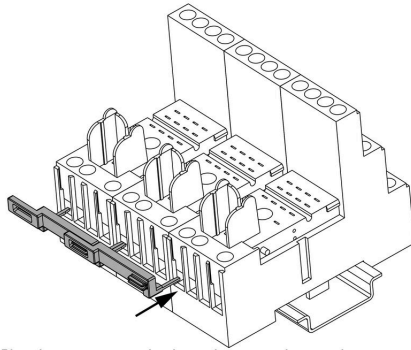

Datos de conexión transversal

Corriente nominal	12 A	Aislamiento	Sí
Protección frente al contacto con los dedos	Sí	Color	blanco
Número de bornes puenteados	6	Número de polos	6
Paso en mm (P)	27.00 mm	Versión	puede cortarse según el tamaño necesario

Datos generales

Versión	puede cortarse según el tamaño necesario	Color	blanco
---------	--	-------	--------

Datos de conexión

Paso en mm (P)	27.00 mm
----------------	----------

Clasificaciones

ETIM 8.0	EC002586	ETIM 9.0	EC002586
ETIM 10.0	EC002586	ECLASS 14.0	27-37-16-92
ECLASS 15.0	27-37-16-92		

Dibujos

Ejemplo de uso

How to install cross connection

Plug the cross connection into wire-connection opening and fix it with tighten the screw

Insertar las conexiones transversales en las conexiones de cables