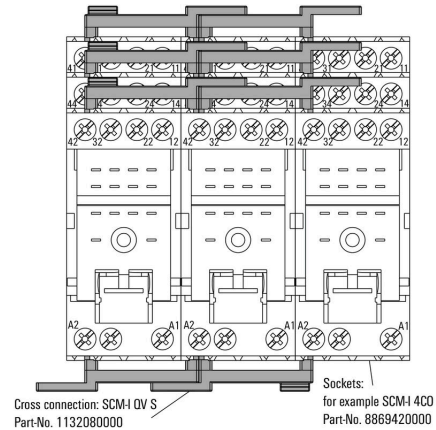

Datos generales

Versión	puede cortarse según el tamaño necesario	Color	blanco
---------	--	-------	--------

Datos de conexión

Paso en mm (P)	27.00 mm
----------------	----------

Clasificaciones

ETIM 8.0	EC002586	ETIM 9.0	EC002586
ETIM 10.0	EC002586	ECLASS 14.0	27-37-16-92
ECLASS 15.0	27-37-16-92		

Dibujos

Ejemplo de uso

How to install cross connection

Plug the cross connection into wire-connection opening and fix it with tighten the screw

Insertar las conexiones transversales en las conexiones de cables

Ejemplo de uso

La conexión transversal puentea la misma conexión en la base contigua