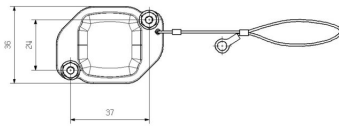

HDC IP68 04A COVER

Weidmüller Interface GmbH & Co. KG
Klingenbergstraße 26
D-32758 Detmold
Germany

www.weidmueller.com

Datos técnicos

Dimensiones

Entrada de cable	No	Longitud, caja	50 mm

Versión

Prensaestopas, cantidad	0	Dimensiones de las entradas de cable	none
Parte superior/Parte inferior/Tapa	Tapa	Tapa	con tapa
Número de entradas de cable en la parte lateral	0	Versión, cajas	Tapa para partes inferiores de la capota
Versión, sistema de cierre	Conexión brida-tornillo	Diseño	Estándar
Tamaño de instalación	1	Entrada de cable	No
Tipo	Tapa	Tipo de enclavamiento	Conexión brida-tornillo
Junta	sin estanqueidad	Color (RAL)	RAL 9011
BG	1	Indicado para ModuPlug®	No

Clasificaciones

ETIM 8.0	EC000437	ETIM 9.0	EC000437
ETIM 10.0	EC000437	ECLASS 14.0	27-44-02-02
ECLASS 15.0	27-44-02-02		

HDC IP68 04A COVER

Weidmüller Interface GmbH & Co. KG
Klingenbergstraße 26
D-32758 Detmold
Germany

Dibujos

www.weidmueller.com