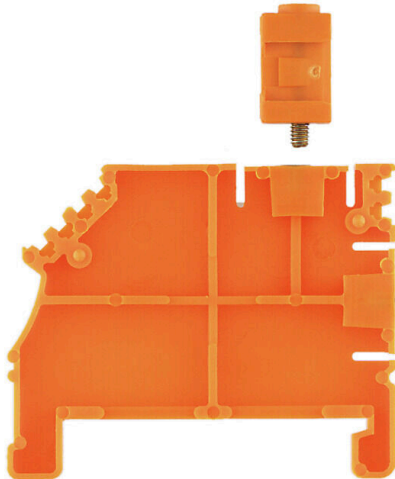

WBB ZA WDU1.5/BL 10/10

Weidmüller Interface GmbH & Co. KG
Klingenbergstraße 26
D-32758 Detmold
Germany

www.weidmueller.com

Imagen de producto

Ofrecemos una amplia gama de soportes de montaje para facilitar el manejo y la complementación de nuestros productos. Desde diversas herramientas hasta fundas aislantes y diversos tornillos, nuestros componentes se adaptan entre sí hasta el último detalle y, por lo tanto, facilitan el montaje de acuerdo con los estándares y las normativas de protección respectivas.

Datos generales para pedido

Versión	Separador (borne), naranja, Altura: 45.4 mm, Anchura: 5 mm, V-2, PA 66
Código	1068260000
Tipo	WBB ZA WDU1.5/BL 10/10
GTIN (EAN)	4008190015657
Cantidad	10 Pieza

Datos técnicos

Homologaciones

ROHS	Conformidad
------	-------------

Dimensiones y pesos

Profundidad	36.7 mm	Profundidad (pulgadas)	1.4449 inch
Altura	45.4 mm	Altura (pulgadas)	1.7874 inch
Anchura	5 mm	Anchura (pulgadas)	0.1968 inch
Peso neto	4.31 g		