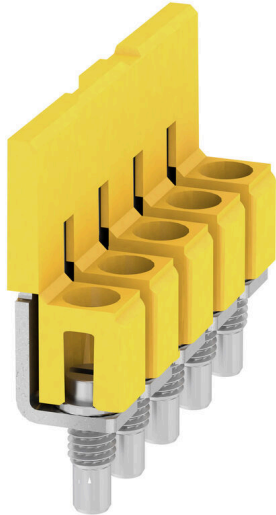

WQV 4/5

Weidmüller Interface GmbH & Co. KG

Klingenbergstraße 26

D-32758 Detmold

Germany

www.weidmueller.com

Imagen de producto

La distribución o multiplicación de un potencial a bornes contiguos se realiza a través de una conexión transversal. El esfuerzo adicional de cableado se puede evitar fácilmente. Incluso si los polos se rompen, la fiabilidad de contacto en los bornes sigue garantizada. Nuestro portafolio ofrece sistemas de conexión transversal enchufables y atornillables para bornes modulares.

Datos generales para pedido

Versión	Conexión transversal (borne), atornillado, amarillo, 41 A, Número de polos: 5, Paso en mm (P): 6.10, Aislado: Sí, Anchura: 7.6 mm
Código	1057860000
Tipo	WQV 4/5
GTIN (EAN)	4008190067380
Cantidad	10 Pieza

Datos técnicos

Homologaciones

ROHS	Conformidad
------	-------------

Dimensiones y pesos

Profundidad	18 mm	Profundidad (pulgadas)	0.7087 inch
Altura	28.9 mm	Altura (pulgadas)	1.1378 inch
Anchura	7.6 mm	Anchura (pulgadas)	0.2992 inch
Peso neto	7.1 g		