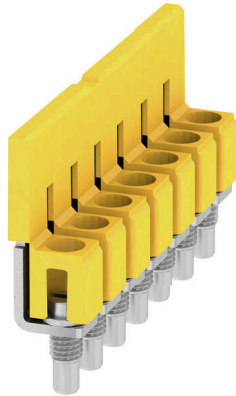

WQV 4/7

Weidmüller Interface GmbH & Co. KG

Klingenbergstraße 26

D-32758 Detmold

Germany

www.weidmueller.com

Imagen de producto

La distribución o multiplicación de un potencial a bornes contiguos se realiza a través de una conexión transversal. El esfuerzo adicional de cableado se puede evitar fácilmente. Incluso si los polos se rompen, la fiabilidad de contacto en los bornes sigue garantizada. Nuestro portafolio ofrece sistemas de conexión transversal enchufables y atornillables para bornes modulares.

Datos generales para pedido

Versión	Conexión transversal (borne), atornillado, amarillo, 41 A, Número de polos: 7, Paso en mm (P): 6.10, Aislado: Sí, Anchura: 7.6 mm
Código	1057260000
Tipo	WQV 4/7
GTIN (EAN)	4008190092139
Cantidad	10 Pieza