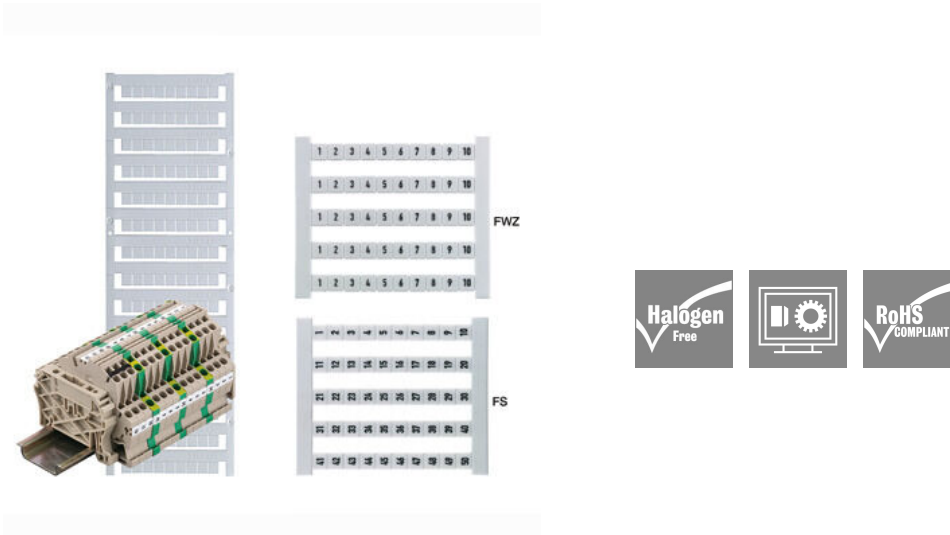

## DEK 6 FWZ L1-PE

**Weidmüller Interface GmbH & Co. KG**

Klingenbergstraße 26  
D-32758 Detmold  
Germany

www.weidmueller.com

El señalizador dekafix (DEK) es un señalizador universal para todos los tipos de conectores y grupos electrónicos. El sistema está especialmente indicado para series de números cortas y abarca una gran variedad de impresiones. El montaje de las tiras permite un enclavamiento rápido. La impresión es perfectamente legible, rica en contraste y está disponible en 5 anchos.

- Amplia gama de señalizadores impresos listos para usar
- Montaje de tiras para anclaje rápido
- Los señalizadores son aptos para todo tipo de conectores Weidmüller
- Se ofrece como tarjetas neutras, en formato MultiCard o como impresión estándar en tarjetas

### Datos generales para pedido

Versión	Dekafix, Terminal marker, 5 x 6 mm, Paso en mm (P): 6.00 Weidmueller, blanco
Código	<a href="#">0631961187</a>
Tipo	DEK 6 FWZ L1-PE
GTIN (EAN)	4008190154561
Cantidad	500 Pieza