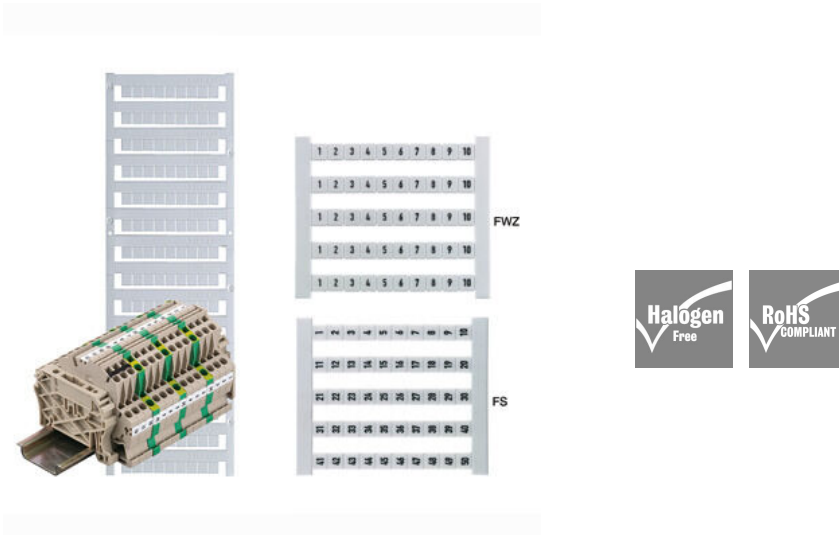

## DEK 6 GW 9

**Weidmüller Interface GmbH & Co. KG**

Klingenbergstraße 26  
D-32758 Detmold  
Germany

www.weidmueller.com

El señalizador dekafix (DEK) es un señalizador universal para todos los tipos de conectores y grupos electrónicos. El sistema está especialmente indicado para series de números cortas y abarca una gran variedad de impresiones. El montaje de las tiras permite un enclavamiento rápido. La impresión es perfectamente legible, rica en contraste y está disponible en 5 anchos.

- Amplia gama de señalizadores impresos listos para usar
- Montaje de tiras para anclaje rápido
- Los señalizadores son aptos para todo tipo de conectores Weidmüller
- Se ofrece como tarjetas neutras, en formato MultiCard o como impresión estándar en tarjetas

### Datos generales para pedido

Versión	Dekafix, Terminal marker, 5 x 6 mm, Paso en mm (P): 6.00 Weidmueller, blanco
Código	<a href="#">0526960009</a>
Tipo	DEK 6 GW 9
GTIN (EAN)	4008190110833
Cantidad	500 Pieza