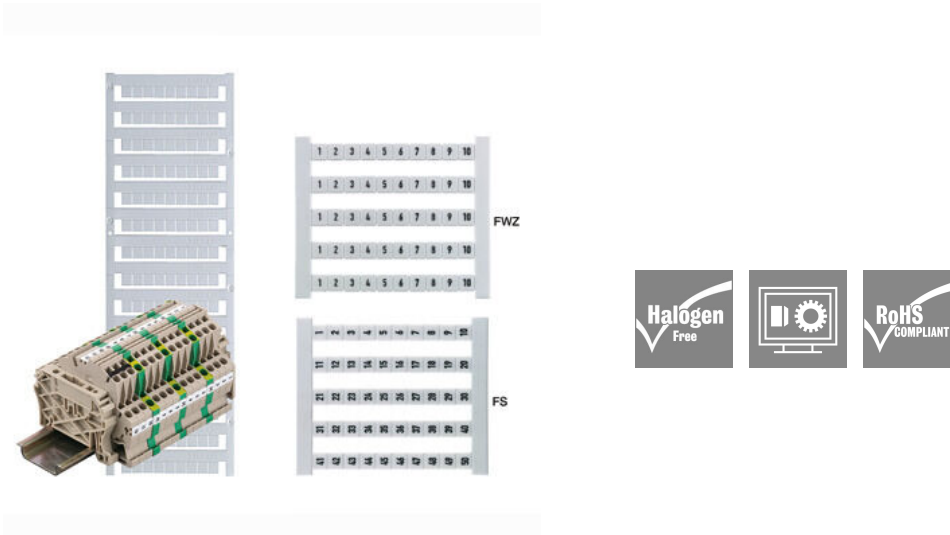

## DEK 6 GW 7

**Weidmüller Interface GmbH & Co. KG**

Klingenbergstraße 26  
D-32758 Detmold  
Germany

www.weidmueller.com

El señalizador dekafix (DEK) es un señalizador universal para todos los tipos de conectores y grupos electrónicos. El sistema está especialmente indicado para series de números cortas y abarca una gran variedad de impresiones. El montaje de las tiras permite un enclavamiento rápido. La impresión es perfectamente legible, rica en contraste y está disponible en 5 anchos.

- Amplia gama de señalizadores impresos listos para usar
- Montaje de tiras para anclaje rápido
- Los señalizadores son aptos para todo tipo de conectores Weidmüller
- Se ofrece como tarjetas neutras, en formato MultiCard o como impresión estándar en tarjetas

### Datos generales para pedido

Versión	Dekafix, Terminal marker, 5 x 6 mm, Paso en mm (P): 6.00 Weidmueller, blanco
Código	<a href="#">0526960007</a>
Tipo	DEK 6 GW 7
GTIN (EAN)	4008190017910
Cantidad	500 Pieza