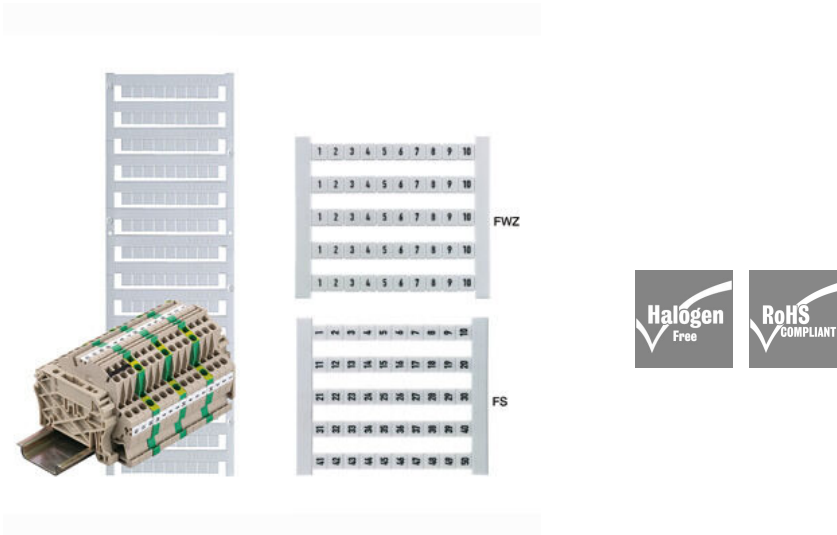

DEK 6 GW 6

Weidmüller Interface GmbH & Co. KG
 Klingenbergstraße 26
 D-32758 Detmold
 Germany

www.weidmueller.com

El señalizador de kafx (DEK) es un señalizador universal para todos los tipos de conectores y grupos electrónicos. El sistema está especialmente indicado para series de números cortas y abarca una gran variedad de impresiones. El montaje de las tiras permite un enclavamiento rápido. La impresión es perfectamente legible, rica en contraste y está disponible en 5 anchos.

- Amplia gama de señalizadores impresos listos para usar
- Montaje de tiras para anclaje rápido
- Los señalizadores son aptos para todo tipo de conectores Weidmüller
- Se ofrece como tarjetas neutras, en formato MultiCard o como impresión estándar en tarjetas

Datos generales para pedido

Versión	Dekafix, Terminal marker, 5 x 6 mm, Paso en mm (P): 6.00 Weidmueller, blanco
Código	0526960006
Tipo	DEK 6 GW 6
GTIN (EAN)	4008190012069
Cantidad	500 Pieza

DEK 6 GW 6

Weidmüller Interface GmbH & Co. KG
 Klingenbergstraße 26
 D-32758 Detmold
 Germany