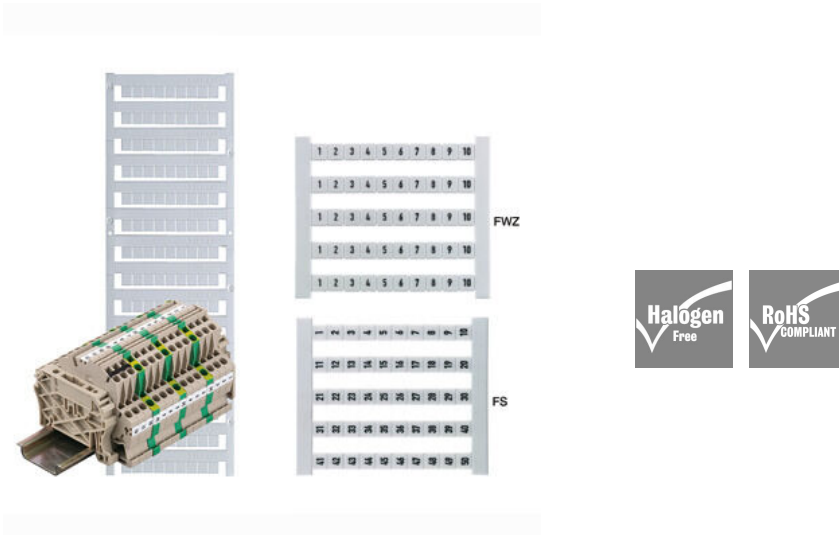

## DEK 6 GW 5

**Weidmüller Interface GmbH & Co. KG**  
Klingenbergstraße 26  
D-32758 Detmold  
Germany

www.weidmueller.com

El señalizador de kafx (DEK) es un señalizador universal para todos los tipos de conectores y grupos electrónicos. El sistema está especialmente indicado para series de números cortas y abarca una gran variedad de impresiones. El montaje de las tiras permite un enclavamiento rápido. La impresión es perfectamente legible, rica en contraste y está disponible en 5 anchos.

- Amplia gama de señalizadores impresos listos para usar
- Montaje de tiras para anclaje rápido
- Los señalizadores son aptos para todo tipo de conectores Weidmüller
- Se ofrece como tarjetas neutras, en formato MultiCard o como impresión estándar en tarjetas

### Datos generales para pedido

Versión	Dekafix, Terminal marker, 5 x 6 mm, Paso en mm (P): 6.00 Weidmueller, blanco
Código	<a href="#">0526960005</a>
Tipo	DEK 6 GW 5
GTIN (EAN)	4008190125202
Cantidad	500 Pieza