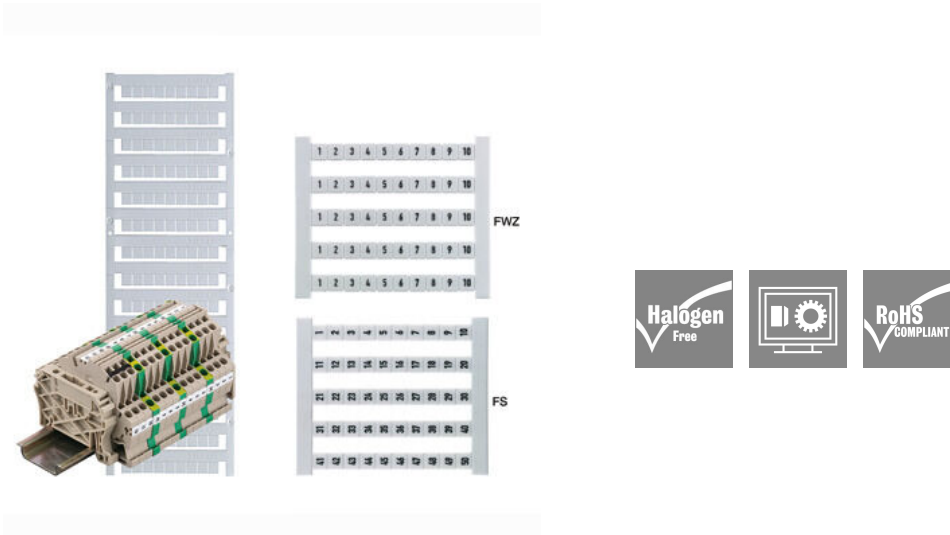

DEK 6 GW 3

Weidmüller Interface GmbH & Co. KG

Klingenbergstraße 26
D-32758 Detmold
Germany

www.weidmueller.com

El señalizador dekafix (DEK) es un señalizador universal para todos los tipos de conectores y grupos electrónicos. El sistema está especialmente indicado para series de números cortas y abarca una gran variedad de impresiones. El montaje de las tiras permite un enclavamiento rápido. La impresión es perfectamente legible, rica en contraste y está disponible en 5 anchos.

- Amplia gama de señalizadores impresos listos para usar
- Montaje de tiras para anclaje rápido
- Los señalizadores son aptos para todo tipo de conectores Weidmüller
- Se ofrece como tarjetas neutras, en formato MultiCard o como impresión estándar en tarjetas

Datos generales para pedido

Versión	Dekafix, Terminal marker, 5 x 6 mm, Paso en mm (P): 6.00 Weidmueller, blanco
Código	0526960003
Tipo	DEK 6 GW 3
GTIN (EAN)	4008190122119
Cantidad	500 Pieza

DEK 6 GW 3

Weidmüller Interface GmbH & Co. KG
 Klingenbergstraße 26
 D-32758 Detmold
 Germany