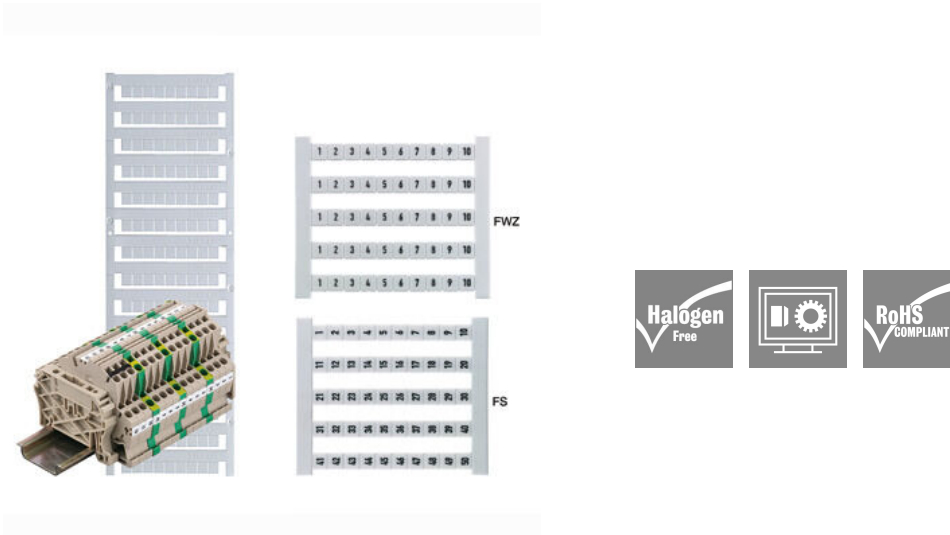

DEK 5 GW X

Weidmüller Interface GmbH & Co. KG

Klingenbergstraße 26

D-32758 Detmold

Germany

www.weidmueller.com

El señalizador dekafix (DEK) es un señalizador universal para todos los tipos de conectores y grupos electrónicos. El sistema está especialmente indicado para series de números cortas y abarca una gran variedad de impresiones. El montaje de las tiras permite un enclavamiento rápido. La impresión es perfectamente legible, rica en contraste y está disponible en 5 anchos.

- Amplia gama de señalizadores impresos listos para usar
- Montaje de tiras para anclaje rápido
- Los señalizadores son aptos para todo tipo de conectores Weidmüller
- Se ofrece como tarjetas neutras, en formato MultiCard o como impresión estándar en tarjetas

Datos generales para pedido

Versión	Dekafix, Terminal marker, 5 x 5 mm, Paso en mm (P): 5.00 Weidmueller, blanco
Código	0522761044
Tipo	DEK 5 GW X
GTIN (EAN)	4008190119966
Cantidad	500 Pieza

DEK 5 GW X

Weidmüller Interface GmbH & Co. KG
 Klingenbergstraße 26
 D-32758 Detmold
 Germany