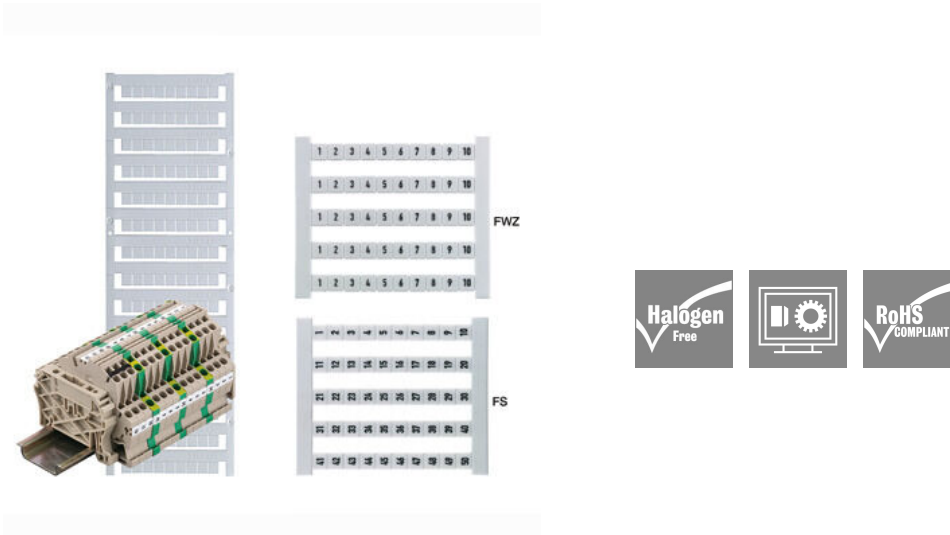

DEK 5 GW P

Weidmüller Interface GmbH & Co. KG

Klingenbergstraße 26
D-32758 Detmold
Germany

www.weidmueller.com

El señalizador dekafix (DEK) es un señalizador universal para todos los tipos de conectores y grupos electrónicos. El sistema está especialmente indicado para series de números cortas y abarca una gran variedad de impresiones. El montaje de las tiras permite un enclavamiento rápido. La impresión es perfectamente legible, rica en contraste y está disponible en 5 anchos.

- Amplia gama de señalizadores impresos listos para usar
- Montaje de tiras para anclaje rápido
- Los señalizadores son aptos para todo tipo de conectores Weidmüller
- Se ofrece como tarjetas neutras, en formato MultiCard o como impresión estándar en tarjetas

Datos generales para pedido

Versión	Dekafix, Terminal marker, 5 x 5 mm, Paso en mm (P): 5.00 Weidmueller, blanco
Código	0522761036
Tipo	DEK 5 GW P
GTIN (EAN)	4008190097509
Cantidad	500 Pieza

DEK 5 GW P

Weidmüller Interface GmbH & Co. KG
 Klingenbergstraße 26
 D-32758 Detmold
 Germany