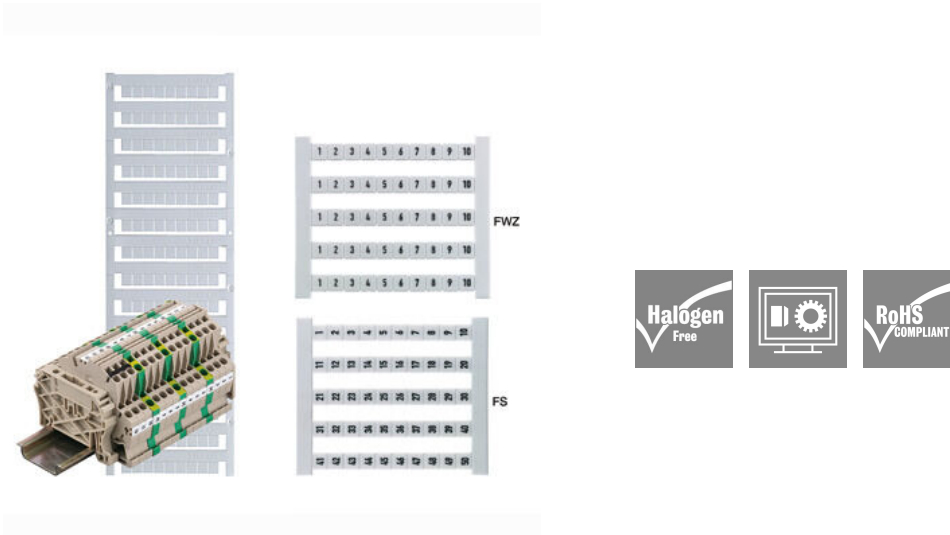

## DEK 5 FW 851-900

**Weidmüller Interface GmbH & Co. KG**

Klingenbergstraße 26

D-32758 Detmold

Germany

www.weidmueller.com

El señalizador dekafix (DEK) es un señalizador universal para todos los tipos de conectores y grupos electrónicos. El sistema está especialmente indicado para series de números cortas y abarca una gran variedad de impresiones. El montaje de las tiras permite un enclavamiento rápido. La impresión es perfectamente legible, rica en contraste y está disponible en 5 anchos.

- Amplia gama de señalizadores impresos listos para usar
- Montaje de tiras para anclaje rápido
- Los señalizadores son aptos para todo tipo de conectores Weidmüller
- Se ofrece como tarjetas neutras, en formato MultiCard o como impresión estándar en tarjetas

### Datos generales para pedido

Versión	Dekafix, Terminal marker, 5 x 5 mm, Paso en mm (P): 5.00 Weidmueller, blanco
Código	<a href="#">0473460851</a>
Tipo	DEK 5 FW 851-900
GTIN (EAN)	4008190131784
Cantidad	500 Pieza